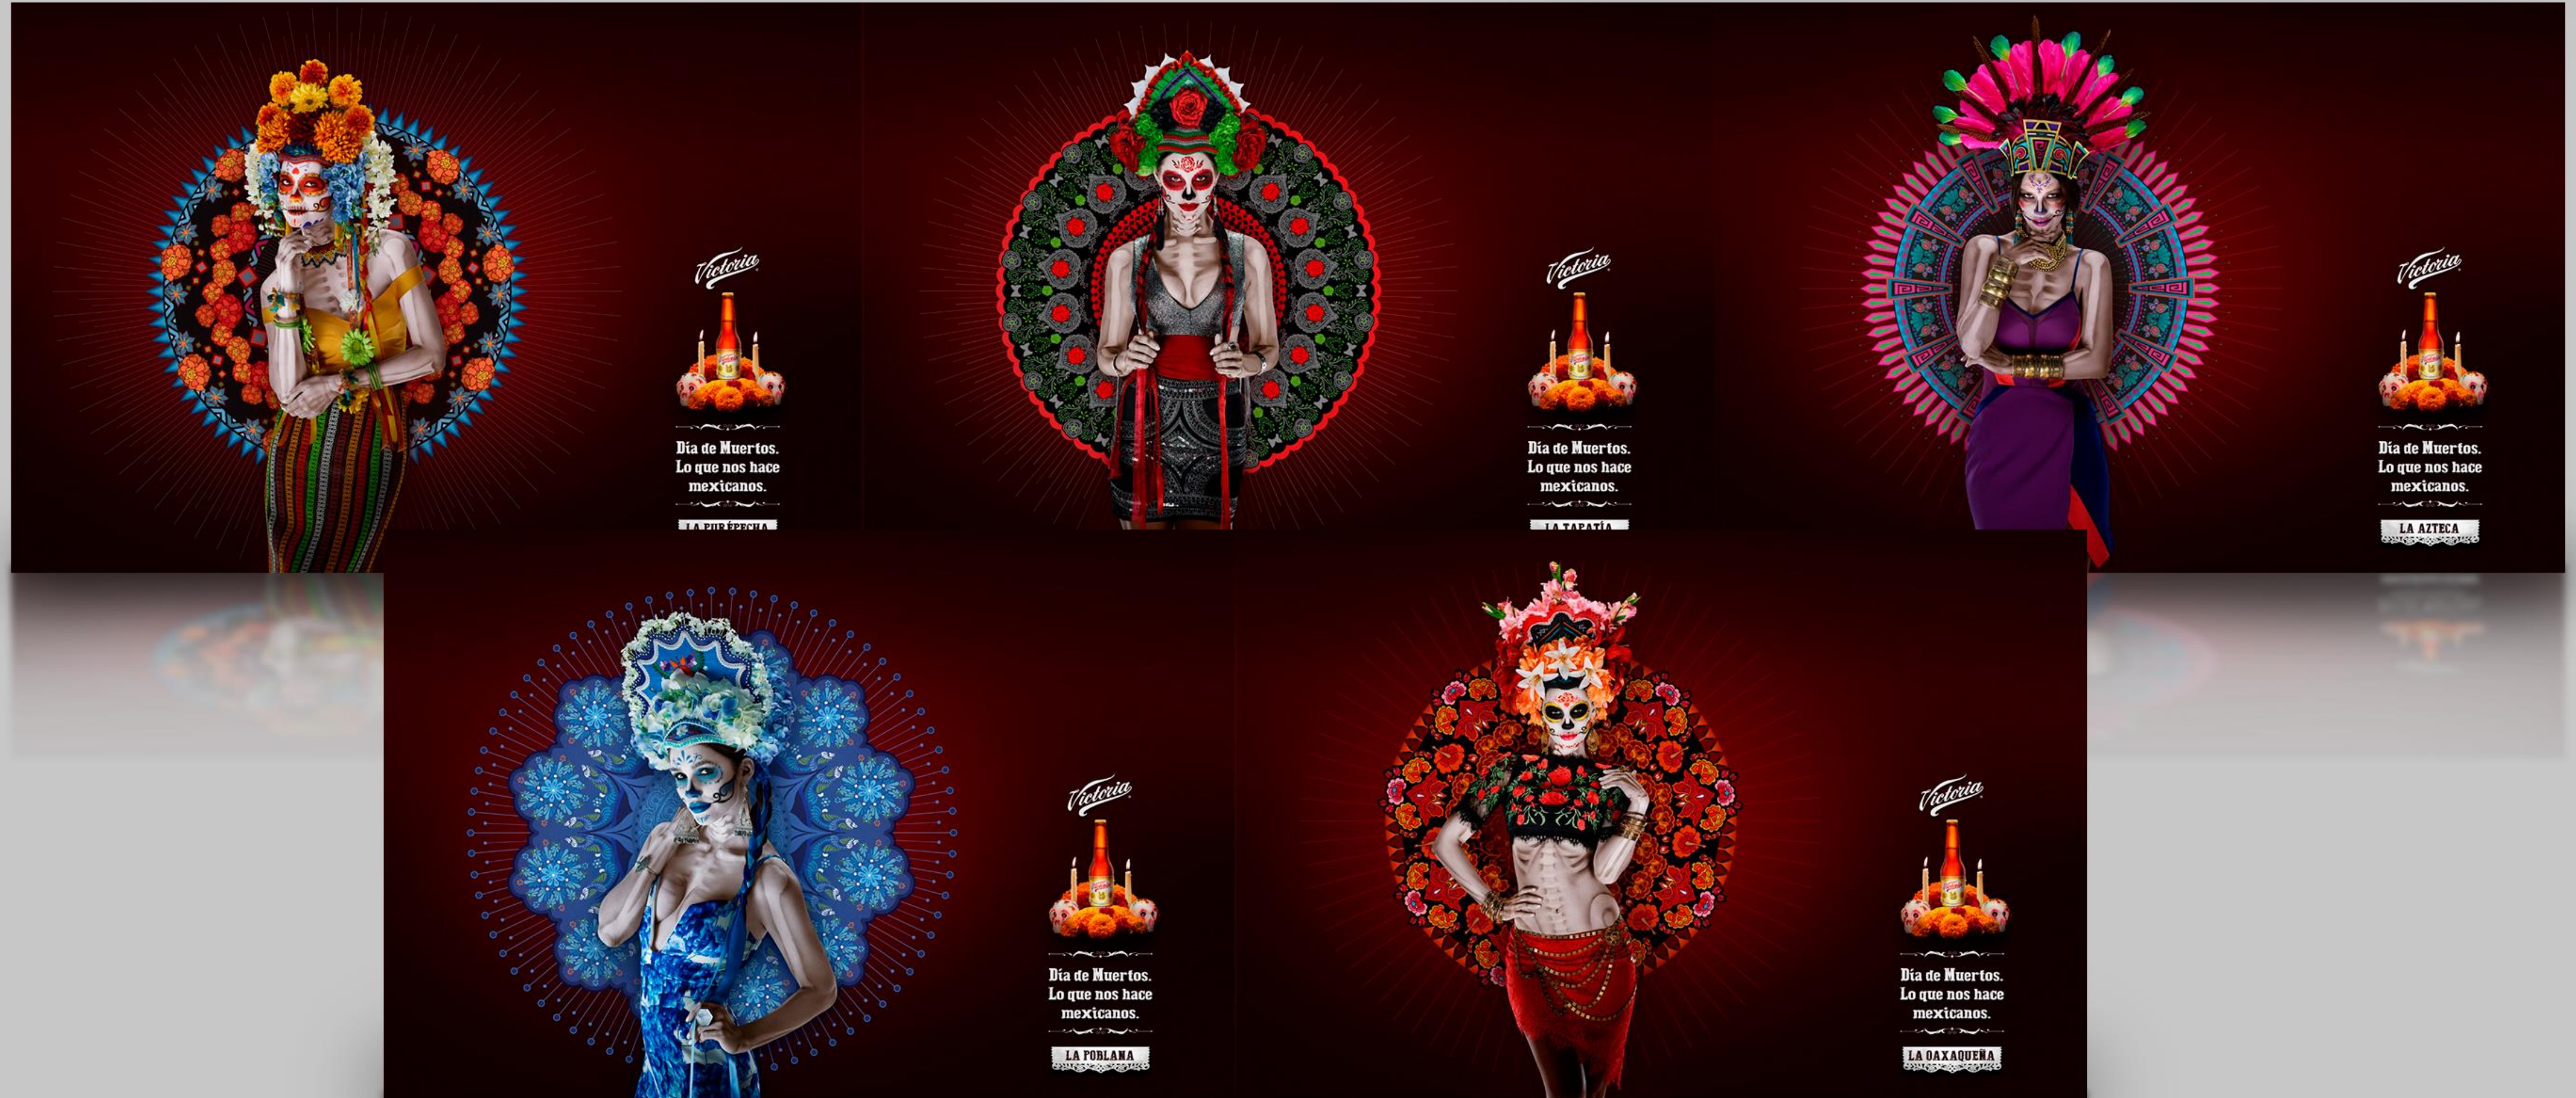

BRANDING

ADDICTION HOUSE

Cliente: Grupo Modelo
Ilustración / Branding

Regresémoste el alma a México

ADDICTION HOUSE

Cliente: Grupo Modelo
Packaging / Branding

ADAPTACIÓN A CAJA

CERVEZA | CONT. 12 BOTES DE 355 ml | 4% Alc. Vol. | EL ABUSO EN EL CONSUMO DE ESTE PRODUCTO ES NOCIVO PARA LA SALUD

ADDICTION HOUSE

Cliente: Grupo Modelo
Concept / Branding

ADDICTION HOUSE

Cliente: Grupo Modelo
Concept / Branding

**EL QUE QUIERA
ROJO CELESTE
QUE LE CUESTE**

**TODOS LLEVAMOS UN
MEXICANO
DENTRO**

Victoria

DESDE 1895

LA PRIMERA CERVEZA DE MÉXICO

TIPO VIENA

CERVEZA CONT. NET. 473 ml

TODO CON MEDIDA

Victoria

**LAS
LEYENDAS
COBRAN VIDA EL
DÍA DE MUERTOS**

TODO CON MEDIDA

**UNA CON
COPIA
POR FAVOR**

**TODOS LLEVAMOS UN
MEXICANO
DENTRO**

Victoria

TODO CON MEDIDA

ADDICTION HOUSE

Cliente: Grupo Danone
Empaque/Rediseño logo y etiqueta.

ADDICTION HOUSE

Cliente: SCA
Empaque/Branding/BTL.

Lovly